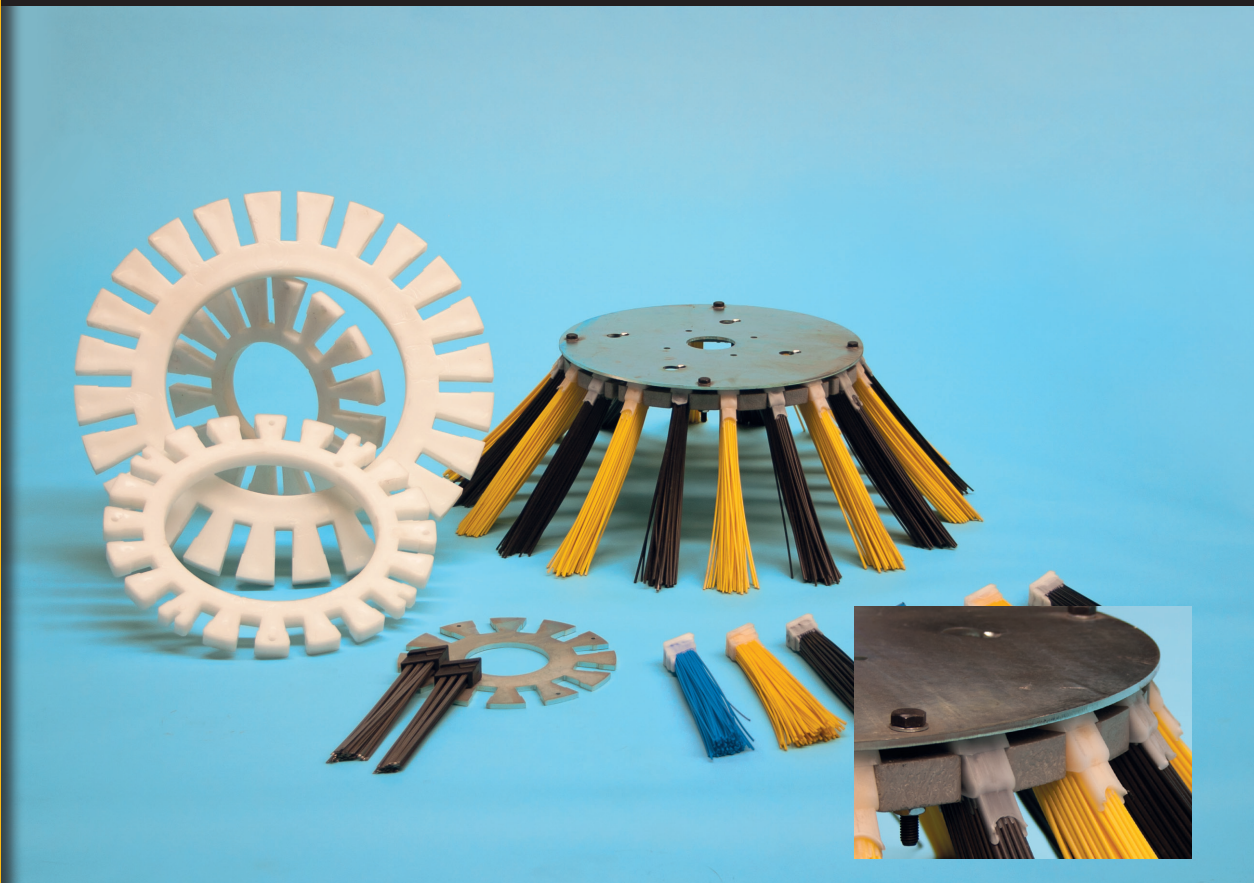

# ECOB BRUSH<sup>®</sup>

## Ecobrush-Systeem

### Ecobrush-Systeem

Het Ecobrush-Systeem is opgebouwd uit Turboline borstelementen van PP of bladstaal. De veegeigenschappen zijn vergelijkbaar of zelfs beter dan volstalen borstels!

De borstelementen zijn leverbaar in materiaaldiktes van 2,7 mm (blauw), 3,2 mm (geel) en 4 mm (zwart) en voorzien van een 55 mm of 75 mm passing.

De bladstalen borstelementen zijn leverbaar in 2,8 mm en 3,3 mm en zijn ook voorzien van een 55 mm of 75 mm passing.